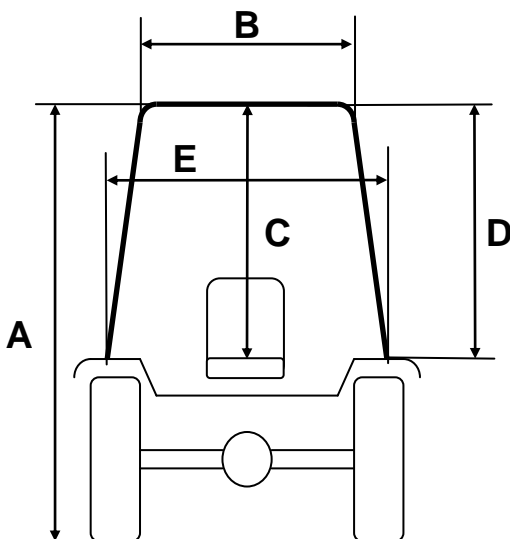

## CABINA RIBASSATA LOW-PROFILE "COMPACT"

Lamborghini SPIRE F PLATFORM 90 | 95 | 100 | 105 | 115 StageV

### CABINA RIBASSATA LOW-PROFILE "COMPACT"

Lamborghini SPIRE F 115 PLATFORM StageV

Gommatura Posteriore Trattore 380/70 R.24

<b>A</b>	2030	mm
<b>B</b>	750	mm
<b>C</b>	950	mm
<b>D</b>	780	mm
<b>E</b>	1040	mm