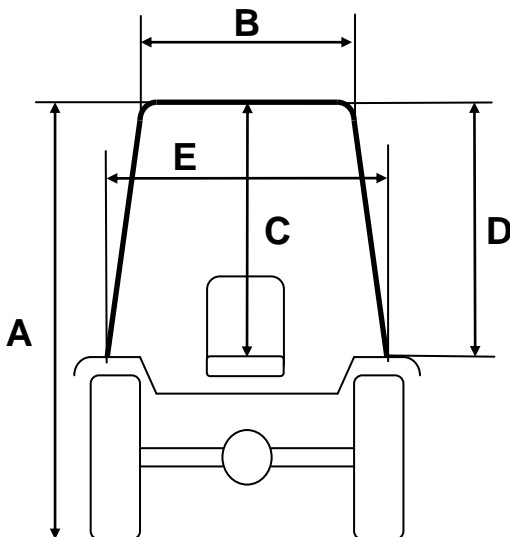

**Lamborghini SPIRE F PLATFORM 90 | 95 | 100 | 105 | 115 StageV**

<b>CABINA Lamborghini SPIRE F 105 PLATFORM StageV</b>	
<b>Gommatura Posteriore Trattore 380/70 R.24</b>	
<b>A</b>	2320 mm
<b>B</b>	1000 mm
<b>C</b>	1050 mm
<b>D</b>	1090 mm
<b>E</b>	1170 mm