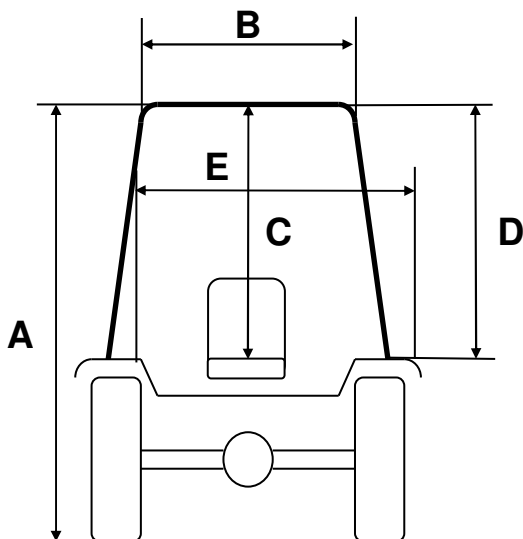

Antonio CARRARO TR 7600 INFINITY

CABINA Antonio CARRARO TR 7600 INFINITY
Gommatura Trattore 9.5 R.20

A	2120 mm
B	810 mm
C	960 mm
D	1030 mm
E	950 mm