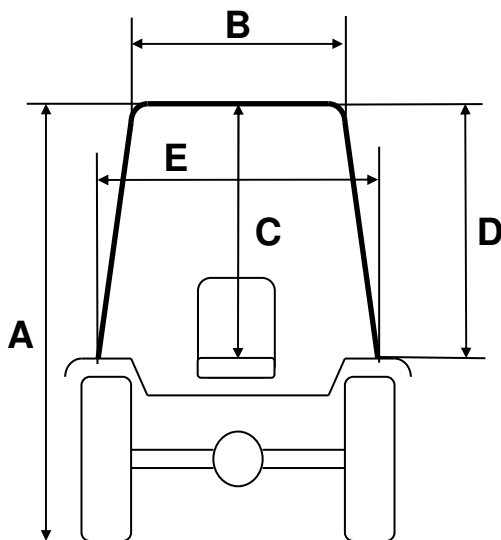

SAME FRUTTETO3 55 – 65 – 75 – 80.4 NATURAL

CABIN FOR SAME FRUTTETO3 75 NATURAL Back Tyres 360/70 R.24	
<i>Rear mudguards LOW</i>	
A	2260 mm
B	900 mm
C	1000 mm
D	960 mm
E	1050 mm
CABIN FOR SAME FRUTTETO3 75 NATURAL Back Tyres 380/70 R.28	
<i>Rear mudguards TALL</i>	
A	2360 mm
B	900 mm
C	1010 mm
D	950 mm
E	1050 mm