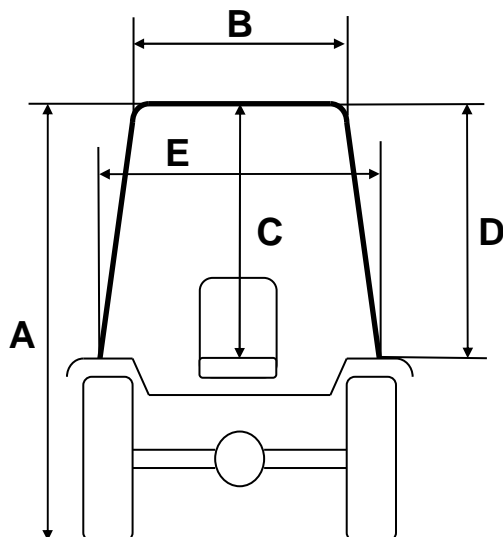

## New Holland T4.55S - T4.65S - T4.75S

CABIN NEW HOLLAND T4.65S	
Back Tyres 380/70 R.28	
<b>A</b>	2480 mm
<b>B</b>	Anteriore 1100 mm Posteriore 1200 mm
<b>C</b>	1010 mm
<b>D</b>	1000 mm
<b>E</b>	1350 mm