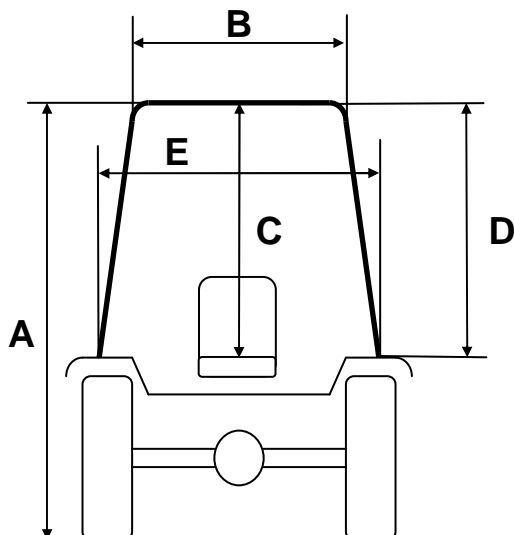

CABINA PER TRATTORI **LANDINI GLOBALFARM**

CABINA Landini GLOBALFARM Gommatura posteriore 480/70 R.34	
A	2605 mm
B	1100 mm
C	1020 mm
D	880 mm
E	1190 mm