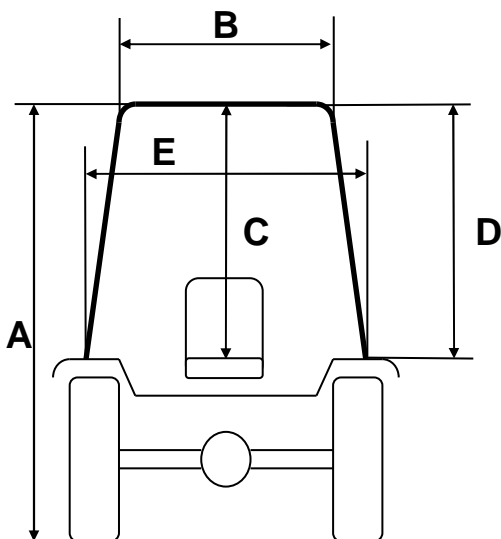

CABIN for *MASSEY FERGUSON* **3425 – 3435 – 3445 – 3455 CF/CFM Crawler**

CABIN Massey Ferguson 3435 CF	
A	2150 mm
B	800 mm
C	930 mm
D	1270 mm
E	1140 mm