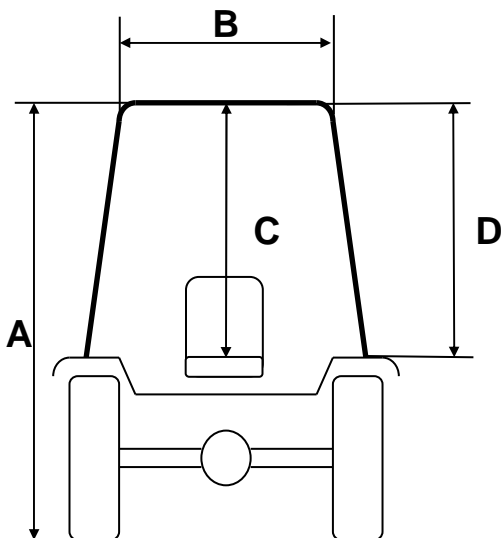

CABIN for **MASSEY FERGUSON 410 – 420**

CABIN Massey Ferguson 410 - 420	
Back Tyres 13.6 R.28	
A	2300 mm
B	1100 mm
C	980 mm
D	850 mm