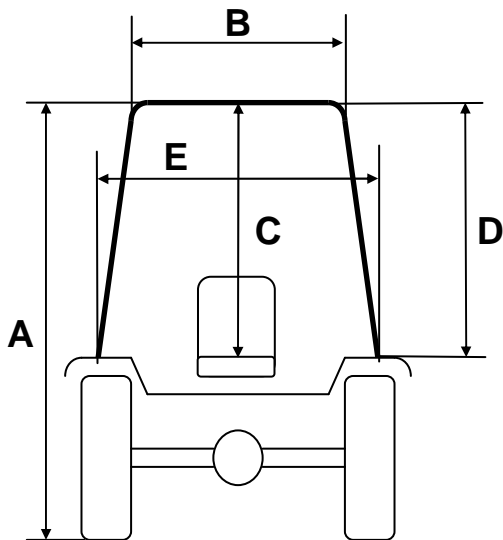

NEW CABIN FOR TRACTORS

SAME FRUTTETO3 CLASSIC 60-70-80-80.4-90-100 EuroIII

CABIN SAME FRUTTETO3 CLASSIC 90 Euro III Back Tyres 420/70 R.28	
<i>Rear mudguards TALL</i>	
A	2230 mm
B	900 mm
C	1120 mm
D	910 mm
E	1040 mm
CABIN SAME FRUTTETO3 CLASSIC 80 Euro III Back Tyres 360/70 R.24	
<i>Rear mudguards LOW</i>	
A	2200 mm
B	900 mm
C	1060 mm
D	960 mm
E	1050 mm