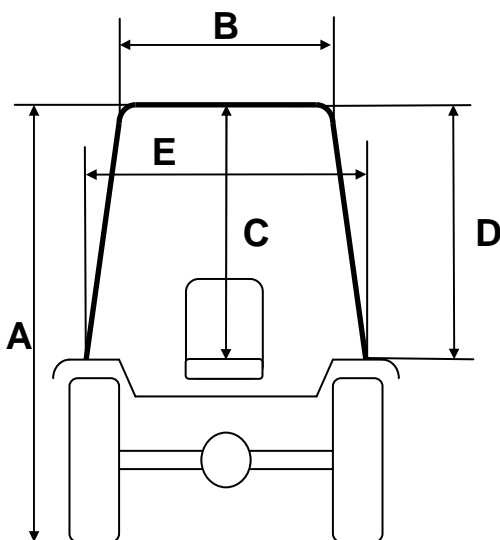

## CABIN series **LANDINI REX "GT"**

<b>CABIN Landini REX "GT"</b>	
Back Tyres 420/70 R.24	
Rear mudguards LOW	
<b>A</b>	2230 mm
<b>B</b>	1010 mm
<b>C</b>	980 mm
<b>D</b>	910 mm
<b>E</b>	1090 mm

<b>CABINA Landini REX "GT"</b>	
Back Tyres 420/70 R.28	
Rear mudguards TALL	
<b>A</b>	2290 mm
<b>B</b>	1010 mm
<b>C</b>	980 mm
<b>D</b>	890 mm
<b>E</b>	1090 mm