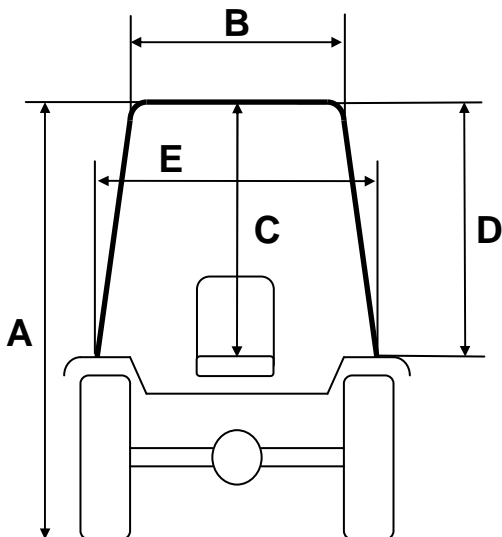

LAMBORGHINI

REKORD 65-75 = 60-70

CABIN LAMBORGHINI REKORD 65-75 = 60-70

Back Tyres 14.9 R.28 *Rear mudguards TALL*

A	2390 mm
B	1110 mm
C	1010 mm
D	970 mm
E	1230 mm

CABINA LAMBORGHINI REKORD 65-75 = 60-70

Back Tyres 13.6 R.28 *Rear mudguards LOW*

A	2460 mm
B	1110 mm
C	1030 mm
D	1060 mm
E	1230 mm