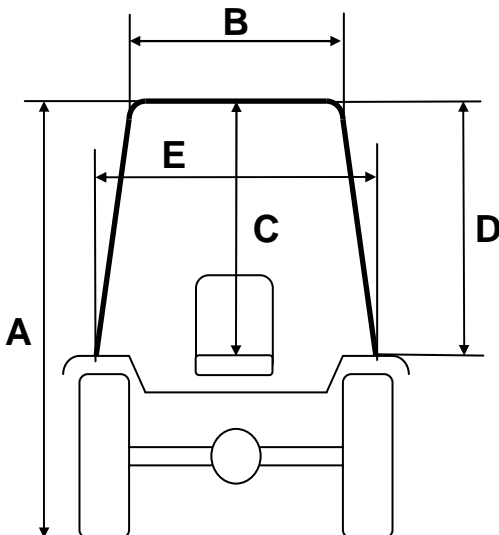

## LAMBORGHINI RF. TARGET 60-70-80-90 EuroIII

"COMPACT" CABIN Lamborghini RF. TARGET EuroIII	
Back Tyres 360/70 R.24	
<i>Rear mudguards LOW</i>	
A	1930 mm
B	730 mm
C	930 mm
D	690 mm
E	850 mm