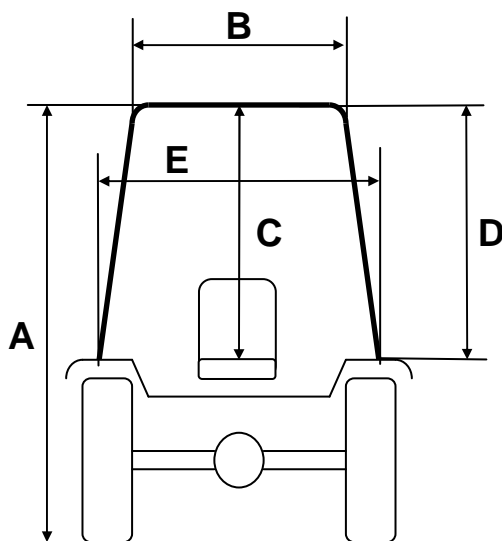

NEW CABIN FOR TRACTORS:

CABIN Lamborghini CRONO 65-75-80 EuroIII	
Back Tyres 340/85 R.28	
<i>Rear mudguards LOW</i>	
A	2360 mm
B	1100 mm
C	1050 mm
D	990 mm
E	1180 mm
CABIN Lamborghini CRONO 65-75-80 EuroIII	
Back Tyres 16.9 R.30	
<i>Rear mudguards TALL</i>	
A	2440 mm
B	1100 mm
C	1050 mm
D	930 mm
E	1180 mm