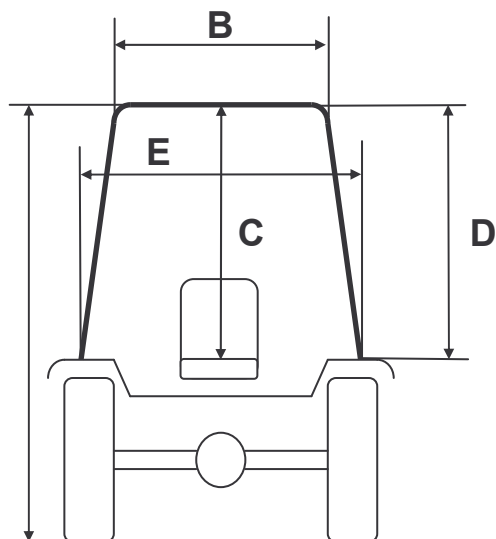

CABINA Serie **MASSEY FERGUSON**

Cingolo 3425 – 3435 – 3445 – 3455 CF/CFM

CABINA Massey Ferguson 3435 CF	
A	2150 mm
B	800 mm
C	930 mm
D	1270 mm
E	1140 mm