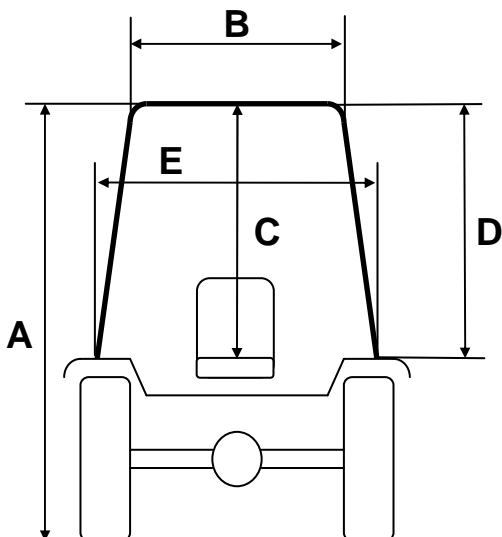

DEUTZ-FAHR

AGROLUX 65-75 / 60-70

CABIN DEUTZ-FAHR AGROLUX 65-75 / 60-70

Back Tyres 14.9 R.28 **Rear mudguards TALL**

A	2390 mm
B	1110 mm
C	1010 mm
D	970 mm
E	1230 mm

CABIN DEUTZ-FAHR AGROLUX 65-75 / 60-70

Back Tyres 13.6 R.28 **Rear mudguards LOW**

A	2460 mm
B	1110 mm
C	1030 mm
D	1060 mm
E	1230 mm