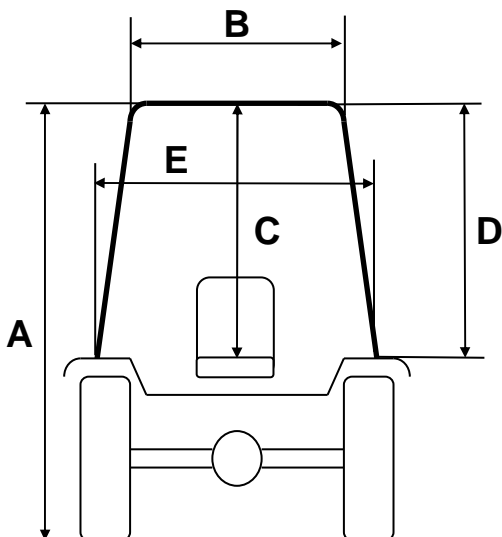

Cabina per serie **CARRARO ANTONIO**
TIGRONE 5800-5500-5400-4500
TIGRONE 6500-6400-5800-5500 JONA

CABINA Carraro Antonio TIGRONE 5500 JONA Gommatura Trattore 250/70 R.18	
A	2090 mm
B	810 mm
C	1100 mm
D	1130 mm
E	930 mm

CARATTERISTICHE TECNICHE CABINA:

Come si può notare dalle immagini riprodotte, l'operatore all'interno della cabina possiede la visibilità totale, grazie all'insieme della superficie perimetrale vetrata che comprende praticamente tutta la struttura. Tutti i cristalli sono apribili, posteriore e porta laterale tramite l'utilizzo di molle a gas. La struttura ha la possibilità di essere smontata e montata in maniera rapida grazie all'attacco diretto sulla piattaforma del trattore con l'utilizzo di semprici carterini in lamiera di chiusura forniti in dotazione. A richiesta gli impianti di aria condizionata o la sola ventilazione/riscaldamento possono essere collegati al motore con sganci rapidi che permettono lo smontaggio senza la dispersione di gas/liquidi. La cabina è allestita con il nuovo tetto di colorazione argento metallizzato, a richiesta ROSSO CARRARO ANTONIO, che prevede nella versione SUPERCOMFORT e TOP il montaggio di quattro fari lavoro tondi ad alta luminosità con possibilità di accensione sdoppiata a coppia, e di tettuccio in vetro apribile che permette la visibilità dall'interno per l'utilizzo di attrezzature quali sollevatori e muletti.